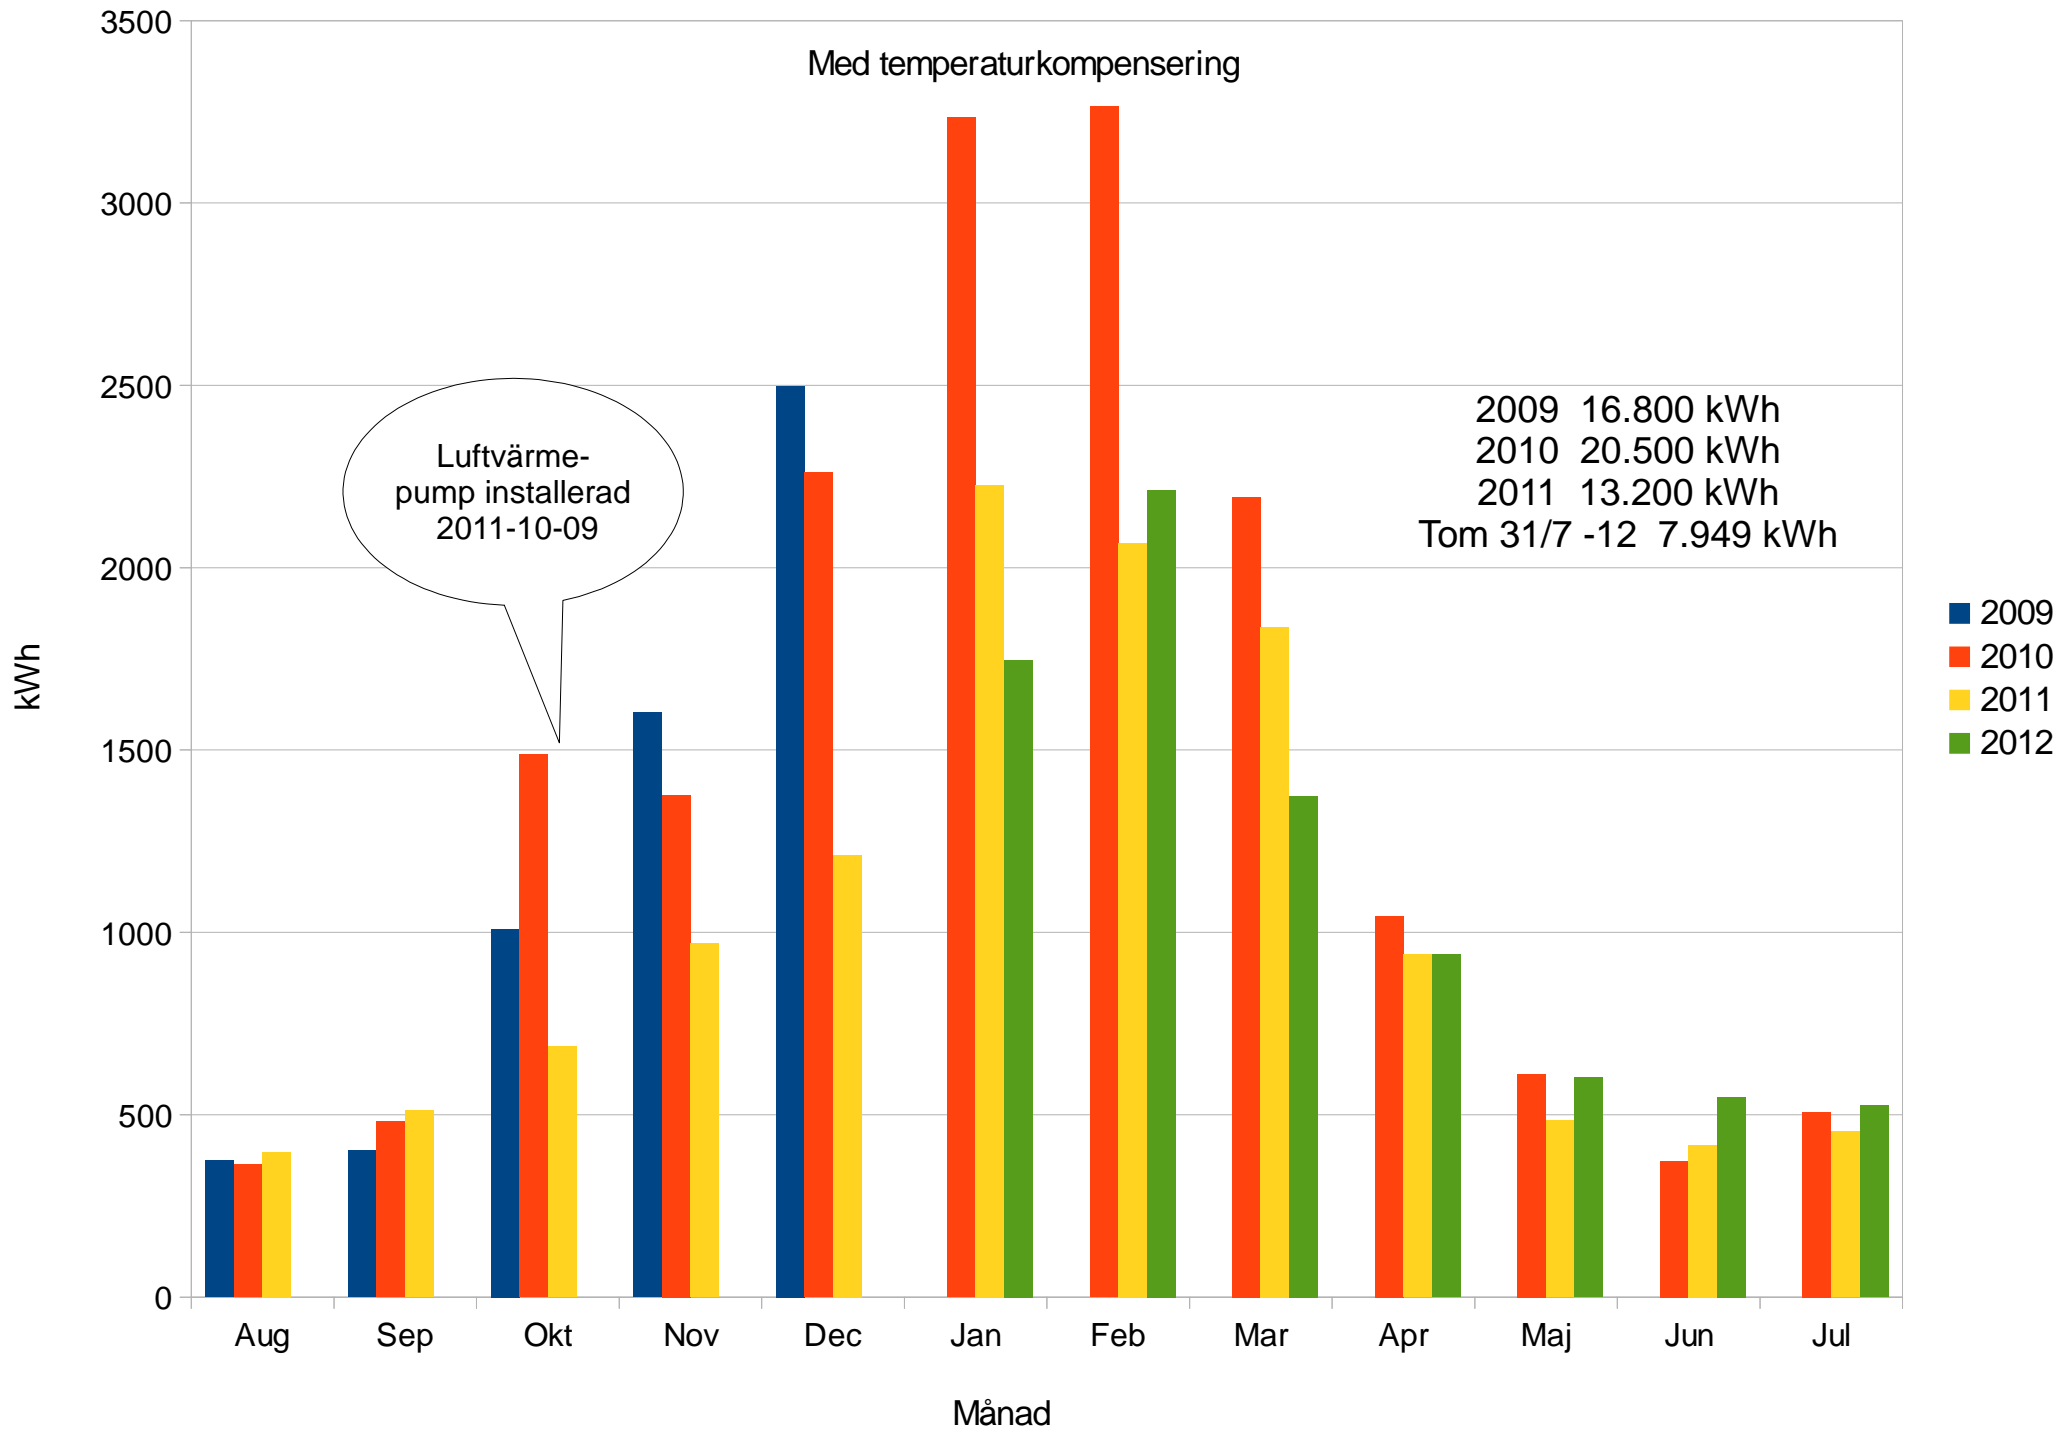

# Elförbrukning aug -09 till juli -12